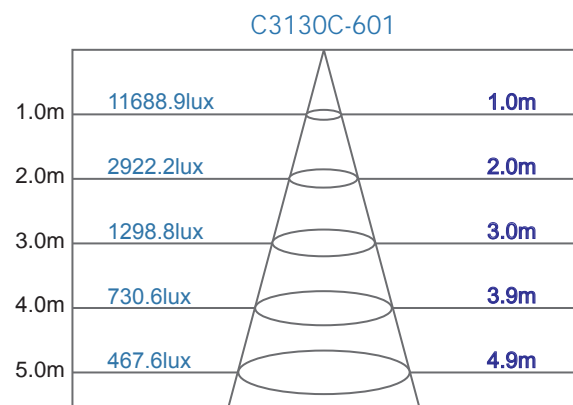

LED 天井燈

應用：
倉庫、購物中心、體育館、工廠等

LED天井燈

型號：C3130

型號	C3130X-301*	C3130X-601*	C3130X-001*
額定光通量**	12600 lm(實測值:12335 lm)	12600 lm(實測值:12345 lm)	12600 lm(實測值:13015 lm)
額定電壓	100~240V, 50/60HZ		
功率因數	>0.95		
發光效率**	118.6 lm/W	119 lm/W	125.4 lm/W
額定功率	105W		
發光角度	30°	60°	110°
色溫	5000K / 4000K / 3000K		
CRI	>80, R9>0		
尺寸(±2mm)	Φ346mmx342mm(H)	Φ271mmx319mm(H)	Φ361mmx288mm(H)
重量(±5%)	3000g		

備註：*根據色溫，X 可為C(5000K)或N(4000K)或W(3000K)

**為5000K時所測量之數值

● 冷白5000K照度圖

LED天井燈

型號：C3210

型號	C3210X-301*	C3210X-601*	C3210X-001*
額定光通量**	21000 lm(實測值:21110.4 lm)	21000 lm(實測值:20914.0 lm)	21000 lm(實測值:21864.1 lm)
額定電壓	100~240V, 50/60HZ		
功率因數	>0.95		
發光效率**	126.6 lm/W	125.5 lm/W	131.2 lm/W
額定功率	165W		
發光角度	30°	60°	110°
色溫	5000K / 4000K / 3000K		
CRI	>80, R9>0		
尺寸(±2mm)	Φ346mmx364mm(H)	Φ271mmx342mm(H)	Φ361mmx310mm(H)
重量(±5%)	4500g		

備註：*根據色溫，X 可為C(5000K)或N(4000K)或W(3000K)

**為5000K時所測量之數值

● 冷白5000K照度圖