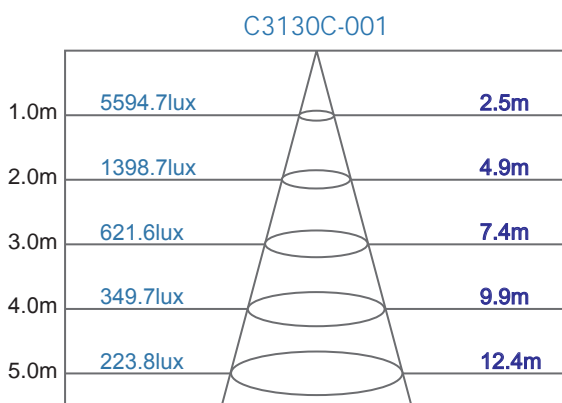

LED 天井燈

應用：
倉庫、購物中心、體育館、工廠等

LED天井燈

型號：C3130

型號	C3130X-301*	C3130X-601*	C3130X-001*
額定光通量**	12600 lm(實測值:12335 lm)	12600 lm(實測值:12345 lm)	12600 lm(實測值:13015 lm)
額定電壓	100~240V, 50/60HZ		
功率因數	>0.95		
發光效率**	118.6 lm/W	119 lm/W	125.4 lm/W
額定功率	105W		
發光角度	30°	60°	110°
色溫	5000K / 4000K / 3000K		
CRI	>80, R9>0		
尺寸(±2mm)	Φ346mmx342mm(H)	Φ271mmx319mm(H)	Φ361mmx288mm(H)
重量(±5%)	3000g		

備註：*根據色溫，X 可為C(5000K)或N(4000K)或W(3000K)

**為5000K時所測量之數值

● 冷白5000K照度圖

LED天井燈

型號：C3210

型號	C3210X-301*	C3210X-601*	C3210X-001*
額定光通量**	21000 lm(實測值:21110.4 lm)	21000 lm(實測值:20914.0 lm)	21000 lm(實測值:21864.1 lm)
額定電壓	100~240V, 50/60HZ		
功率因數	>0.95		
發光效率**	126.6 lm/W	125.5 lm/W	131.2 lm/W
額定功率	165W		
發光角度	30°	60°	110°
色溫	5000K / 4000K / 3000K		
CRI	>80, R9>0		
尺寸(±2mm)	Φ346mmx364mm(H)	Φ271mmx342mm(H)	Φ361mmx310mm(H)
重量(±5%)	4500g		

備註：*根據色溫，X 可為C(5000K)或N(4000K)或W(3000K)

**為5000K時所測量之數值

● 冷白5000K照度圖