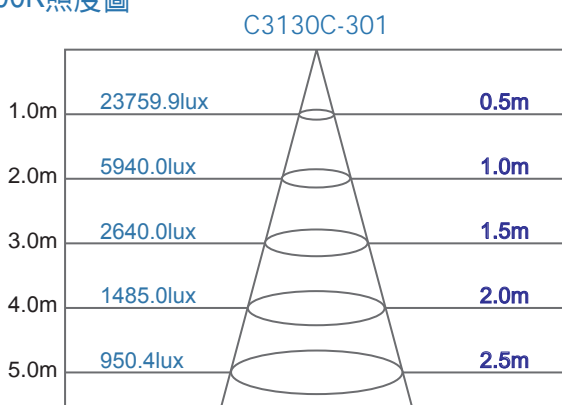

LED 天井燈

應用：
倉庫、購物中心、體育館、工廠等

LED天井燈

型號：C3130

型號	C3130X-301*	C3130X-601*	C3130X-001*
額定光通量**	12600 lm(實測值:12335 lm)	12600 lm(實測值:12345 lm)	12600 lm(實測值:13015 lm)
額定電壓	100~240V, 50/60HZ		
功率因數	>0.95		
發光效率**	118.6 lm/W	119 lm/W	125.4 lm/W
額定功率	105W		
發光角度	30°	60°	110°
色溫	5000K / 4000K / 3000K		
CRI	>80, R9>0		
尺寸(±2mm)	Φ346mmx342mm(H)	Φ271mmx319mm(H)	Φ361mmx288mm(H)
重量(±5%)	3000g		

備註：*根據色溫，X 可為C(5000K)或N(4000K)或W(3000K)

**為5000K時所測量之數值

● 冷白5000K照度圖

LED天井燈

型號：C3210

型號	C3210X-301*	C3210X-601*	C3210X-001*
額定光通量**	21000 lm(實測值:21110.4 lm)	21000 lm(實測值:20914.0 lm)	21000 lm(實測值:21864.1 lm)
額定電壓	100~240V, 50/60HZ		
功率因數	>0.95		
發光效率**	126.6 lm/W	125.5 lm/W	131.2 lm/W
額定功率	165W		
發光角度	30°	60°	110°
色溫	5000K / 4000K / 3000K		
CRI	>80, R9>0		
尺寸(±2mm)	Φ346mmx364mm(H)	Φ271mmx342mm(H)	Φ361mmx310mm(H)
重量(±5%)	4500g		

備註：*根據色溫，X 可為C(5000K)或N(4000K)或W(3000K)

**為5000K時所測量之數值

● 冷白5000K照度圖