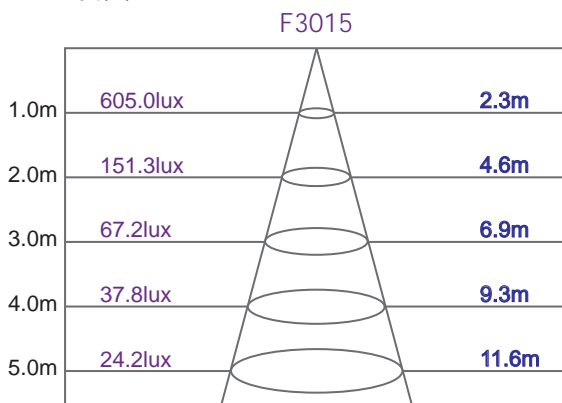

LED 投射燈

應用：
廣告看板、景觀照明、戶外照明等

LED 投射燈

型號：F3015 / F3028 / F3040

型號	F3015X-001*	F3028X-001*	F3040X-001*
額定光通量**	1500 lm(實測值:1511.8 lm)	2800 lm(實測值:2839.4 lm)	4000 lm(實測值:4051.3 lm)
額定電壓	100-240VAC, 50/60Hz		
功率因數	>0.9		
發光效率**	102.8 lm/W	101 lm/W	122.8 lm/W
額定功率	14W	28W	33W
色溫	5000K / 3000K / 4000K		
CRI	>80, R9>0		
尺寸(±2mm)	159mm(L) x 132mm(W) x 53mm(H)	203mm(L) x 176mm(W) x 64mm(H)	
重量(±5%)	680g	1260g	

備註：*根據色溫，X 可為C(5000K)或N(4000K)或W(3000K)

**為5000K時所測量之數值

● 冷白5000K照度圖

LED 投射燈

型號：F3070 / F3080 / F3150 / F3250

型號	F3070X-001*	F3080X-001*	F3150X-001*	F3250X-001*
額定光通量**	7000lm(實測值:7117.6lm)	8000lm(實測值:8129.8lm)	15000lm(實測值:15087.2lm)	25000lm(實測值:25071.2lm)
額定電壓	100-240VAC, 50/60Hz			
功率因數	>0.9			
發光效率**	114.1 lm/W	130.3 lm/W	112.6 lm/W	121.1 lm/W
額定功率	60W		130W	200W
色溫	5000K / 3000K / 4000K			
CRI	>80, R9>0			
尺寸(±2mm)	282mm(L) x 220mm(W) x 113mm(H)		310mm(L) x 268mm(W) x 182mm(H)	365mm(L) x 298mm(W) x 187mm(H)
重量(±5%)	2360g		5300g	6850g

備註：*根據色溫，X 可為C(5000K)或N(4000K)或W(3000K)

**為5000K時所測量之數值

● 冷白5000K照度圖