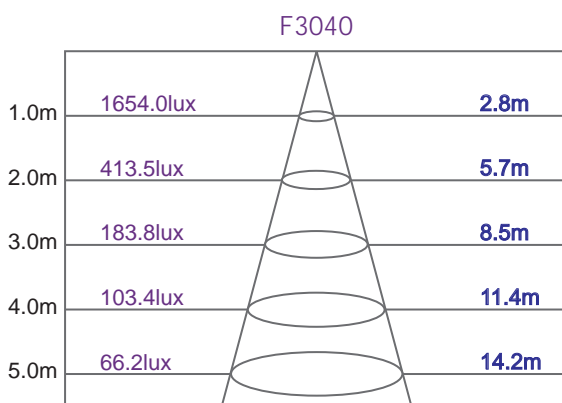

LED 投射燈

應用：
廣告看板、景觀照明、戶外照明等

LED 投射燈

型號：F3015 / F3028 / F3040

型號	F3015X-001*	F3028X-001*	F3040X-001*
額定光通量**	1500 lm(實測值:1511.8 lm)	2800 lm(實測值:2839.4 lm)	4000 lm(實測值:4051.3 lm)
額定電壓	100-240VAC, 50/60Hz		
功率因數	>0.9		
發光效率**	102.8 lm/W	101 lm/W	122.8 lm/W
額定功率	14W	28W	33W
色溫	5000K / 3000K / 4000K		
CRI	>80, R9>0		
尺寸(±2mm)	159mm(L) x 132mm(W) x 53mm(H)	203mm(L) x 176mm(W) x 64mm(H)	
重量(±5%)	680g	1260g	

備註：*根據色溫，X 可為C(5000K)或N(4000K)或W(3000K)

**為5000K時所測量之數值

● 冷白5000K照度圖

LED 投射燈

型號：F3070 / F3080 / F3150 / F3250

型號	F3070X-001*	F3080X-001*	F3150X-001*	F3250X-001*
額定光通量**	7000lm(實測值:7117.6lm)	8000lm(實測值:8129.8lm)	15000lm(實測值:15087.2lm)	25000lm(實測值:25071.2lm)
額定電壓	100-240VAC, 50/60Hz			
功率因數	>0.9			
發光效率**	114.1 lm/W	130.3 lm/W	112.6 lm/W	121.1 lm/W
額定功率	60W		130W	200W
色溫	5000K / 3000K / 4000K			
CRI	>80, R9>0			
尺寸(±2mm)	282mm(L) x 220mm(W) x 113mm(H)		310mm(L) x 268mm(W) x 182mm(H)	365mm(L) x 298mm(W) x 187mm(H)
重量(±5%)	2360g		5300g	6850g

備註：*根據色溫，X 可為C(5000K)或N(4000K)或W(3000K)

**為5000K時所測量之數值

● 冷白5000K照度圖