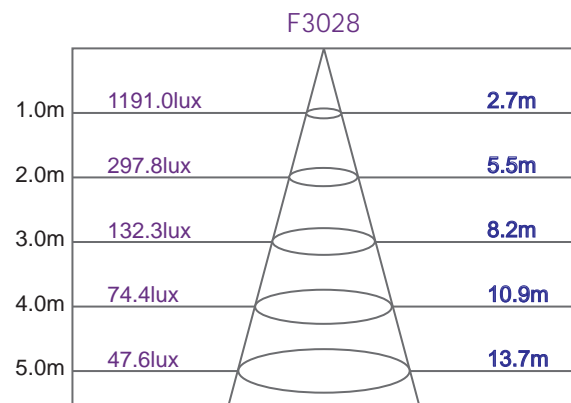

LED 投射燈

應用：
廣告看板、景觀照明、戶外照明等

LED 投射燈

型號：F3015 / F3028 / F3040

型號	F3015X-001*	F3028X-001*	F3040X-001*
額定光通量**	1500 lm(實測值:1511.8 lm)	2800 lm(實測值:2839.4 lm)	4000 lm(實測值:4051.3 lm)
額定電壓	100-240VAC, 50/60Hz		
功率因數	>0.9		
發光效率**	102.8 lm/W	101 lm/W	122.8 lm/W
額定功率	14W	28W	33W
色溫	5000K / 3000K / 4000K		
CRI	>80, R9>0		
尺寸(±2mm)	159mm(L) x 132mm(W) x 53mm(H)	203mm(L) x 176mm(W) x 64mm(H)	
重量(±5%)	680g	1260g	

備註：*根據色溫，X 可為C(5000K)或N(4000K)或W(3000K)

**為5000K時所測量之數值

● 冷白5000K照度圖

LED 投射燈

型號：F3070 / F3080 / F3150 / F3250

型號	F3070X-001*	F3080X-001*	F3150X-001*	F3250X-001*
額定光通量**	7000lm(實測值:7117.6lm)	8000lm(實測值:8129.8lm)	15000lm(實測值:15087.2lm)	25000lm(實測值:25071.2lm)
額定電壓	100-240VAC, 50/60Hz			
功率因數	>0.9			
發光效率**	114.1 lm/W	130.3 lm/W	112.6 lm/W	121.1 lm/W
額定功率	60W		130W	200W
色溫	5000K / 3000K / 4000K			
CRI	>80, R9>0			
尺寸(±2mm)	282mm(L) x 220mm(W) x 113mm(H)		310mm(L) x 268mm(W) x 182mm(H)	365mm(L) x 298mm(W) x 187mm(H)
重量(±5%)	2360g		5300g	6850g

備註：*根據色溫，X 可為C(5000K)或N(4000K)或W(3000K)

**為5000K時所測量之數值

● 冷白5000K照度圖