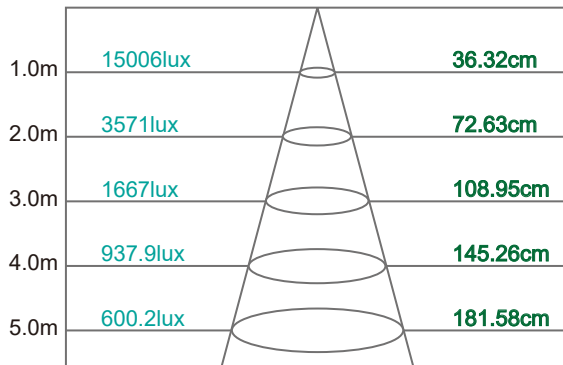

PAR30

應用：
招牌、景觀照明、商品展示等

3200 lm (BP035)

**OUR
PROJECTS**

BP035 LED PAR30

LED PAR30

型號 : BP035

型號	BP035C-281*	BP035W-281*	BP035C-381*	BP035W-381*
額定光通量**	3273 lm	3167 lm	3120 lm	2998 lm
額定電壓	100-240VAC , 50/60Hz			
功率因數	>0.9			
發光效率**	93.51 lm/W	90.49 lm/W	89.14 lm/W	85.66 lm/W
額定功率	35W			
發光角度	20°		40°	
色溫	5000	3000	5000	3000
CRI	80			
尺寸(±1mm)	Φ95mmx128mm(H)			
重量(±5%)	290g±5%			

備註：*根據色溫，X 可為C(5000K)或N(4000K)或W(3000K)

**為5000K時所測量之數值

● 冷白5000K照度圖

BP035C-281 / BP035W-281

BP035C-381 / BP035W-381

● 應用