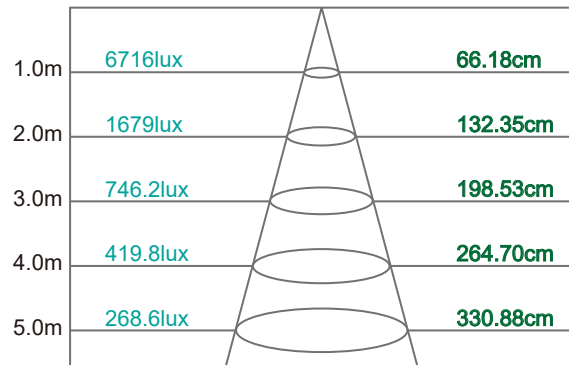

PAR30

應用：
招牌、景觀照明、商品展示等

3200 lm (BP035)

**OUR
PROJECTS**

BP035 LED PAR30

LED PAR30

型號 : BP035

型號	BP035C-281*	BP035W-281*	BP035C-381*	BP035W-381*
額定光通量**	3273 lm	3167 lm	3120 lm	2998 lm
額定電壓	100-240VAC , 50/60Hz			
功率因數	>0.9			
發光效率**	93.51 lm/W	90.49 lm/W	89.14 lm/W	85.66 lm/W
額定功率	35W			
發光角度	20°		40°	
色溫	5000	3000	5000	3000
CRI	80			
尺寸(±1mm)	Φ95mmx128mm(H)			
重量(±5%)	290g±5%			

備註：*根據色溫，X 可為C(5000K)或N(4000K)或W(3000K)

**為5000K時所測量之數值

● 冷白5000K照度圖

BP035C-281 / BP035W-281

BP035C-381 / BP035W-381

● 應用