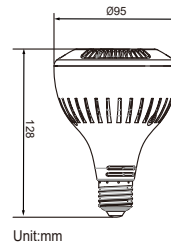

PAR30

應用：
招牌、景觀照明、商品展示等

3200 lm (BP035)

**OUR
PROJECTS**

BP035 LED PAR30

LED PAR30

型號 : BP035

型號	BP035C-281*	BP035W-281*	BP035C-381*	BP035W-381*
額定光通量**	3273 lm	3167 lm	3120 lm	2998 lm
額定電壓	100-240VAC , 50/60Hz			
功率因數	>0.9			
發光效率**	93.51 lm/W	90.49 lm/W	89.14 lm/W	85.66 lm/W
額定功率	35W			
發光角度	20°		40°	
色溫	5000	3000	5000	3000
CRI	80			
尺寸(±1mm)	Φ95mmx128mm(H)			
重量(±5%)	290g±5%			

備註：*根據色溫，X 可為C(5000K)或N(4000K)或W(3000K)

**為5000K時所測量之數值

● 冷白5000K照度圖

BP035C-281 / BP035W-281

BP035C-381 / BP035W-381

● 應用