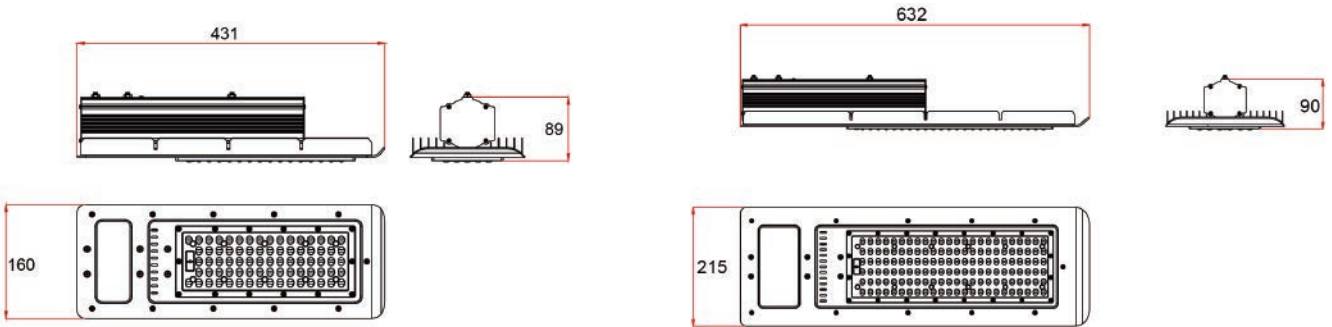

www.cooled.com.tw

LED 路燈

應用：
高速公路、人行道等

LED路燈

型號：S3090 / S3175

型號	S3090X-001*	S3175X-001*
額定光通量**	9000 lm(實測值:9073.8 lm)	17500 lm(實測值:17580.3 lm)
額定電壓	100~240V, 50/60HZ	
功率因數	>0.95	
發光效率**	119.1 lm/W	117.3 lm/W
額定功率	75W	150W
發光角度	140° x 75°	
色溫	5000K / 3000K	
CRI	>80, R9>0	
尺寸(±2mm)	431mm(L) x 160mm(W) x 89mm(H)	632mm(L) x 215mm(W) x 90mm(H)
重量(±5%)	3200g	5100g

備註：*根據色溫，X 可為C(5000K)或W(3000K)

**為5000K時所測量之數值